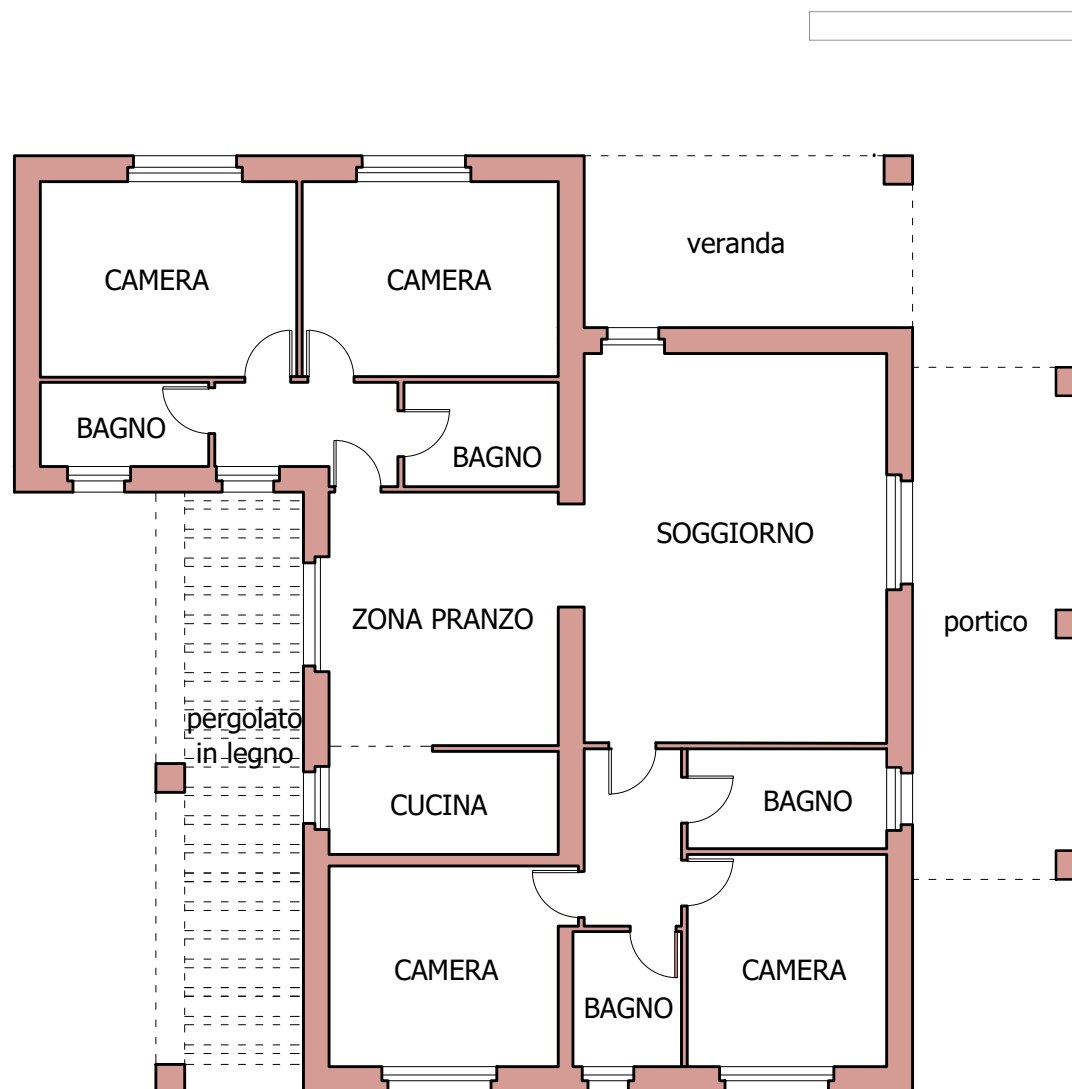

Villasimius (CA)

pianta

PROGETTO DEPENDANCE

Piano Terra
H 3.20 m
1:100

le misure sono indicative e vanno verificate in loco