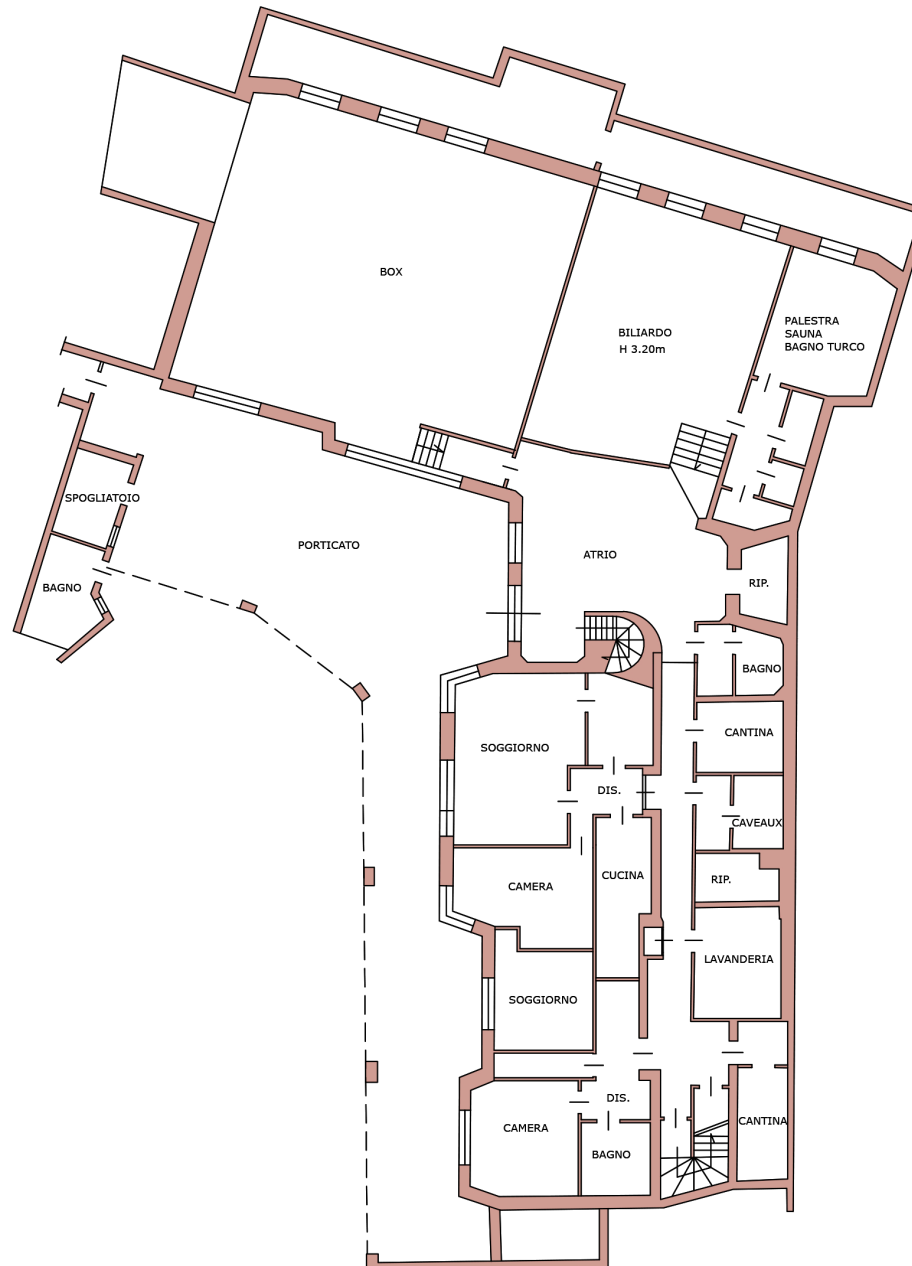

## Piano Giardino Basso h=3,20 m

*le misure sono indicative e vanno verificate in loco*