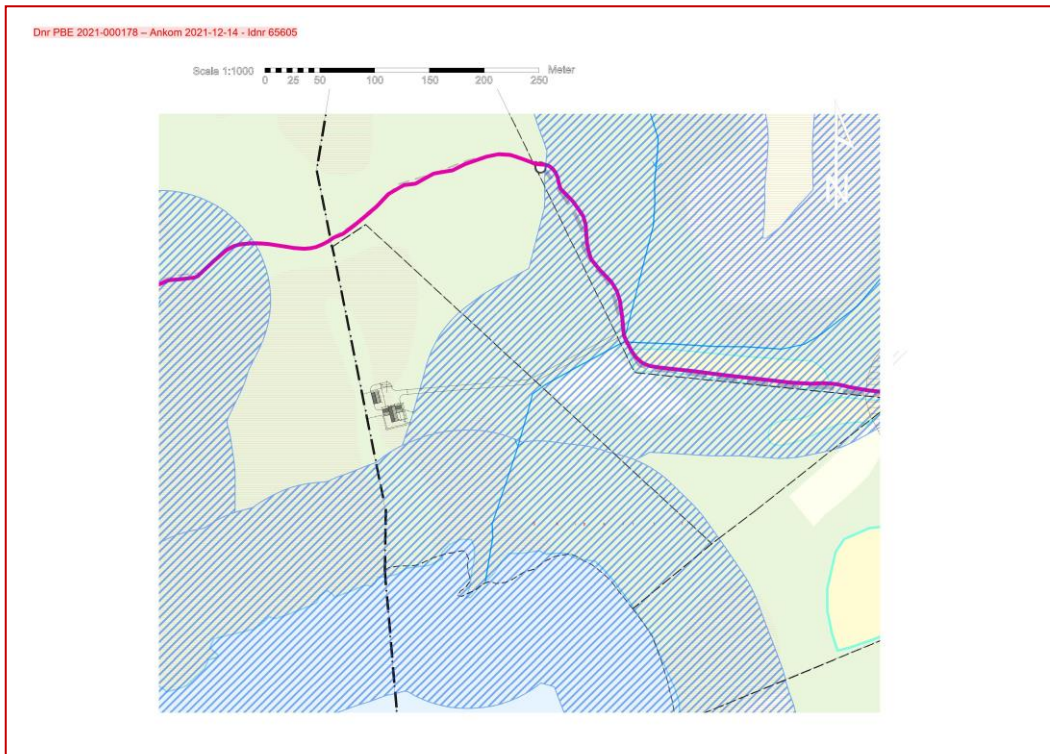

**Waldgrundstück mit ca. 55.000 m² in 31452 Unnaryd (Hylte)
direkt am Skipaltasjön in Hallands län / Schweden**

Grundstück Skipalt 1:7

Seite 2 von 3 Seiten
 Grundstück Skipalt 1:7 in 31452 Unnaryd (Hylte)

Seite 3 von 3 Seiten
 Grundstück Skipalt 1:7 in 31452 Unnaryd (Hylte)

Die Zuwegung zum Grundstück Skipalt 1:7 erfolgt über das östlich gelegene Nachbargrundstück