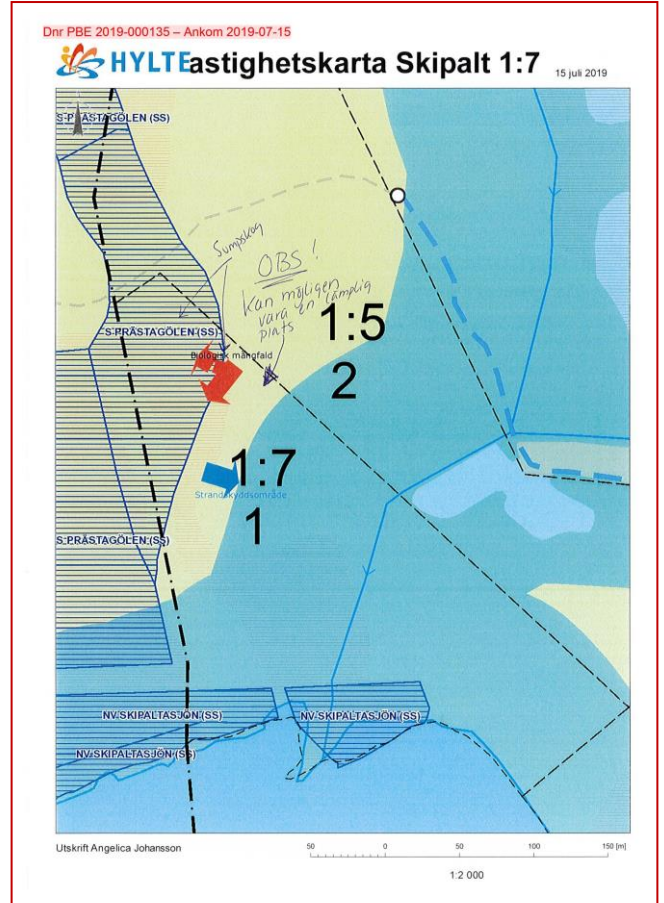

**Waldgrundstück mit ca. 55.000 m² in 31452 Unnaryd (Hylte)
direkt am Skipaltasjön in Hallands län / Schweden**

Grundstück Skipalt 1:7

Seite 2 von 3 Seiten
 Grundstück Skipalt 1:7 in 31452 Unnaryd (Hylte)

Seite 3 von 3 Seiten
 Grundstück Skipalt 1:7 in 31452 Unnaryd (Hylte)

Die Zuwegung zum Grundstück Skipalt 1:7 erfolgt über das östlich gelegene Nachbargrundstück