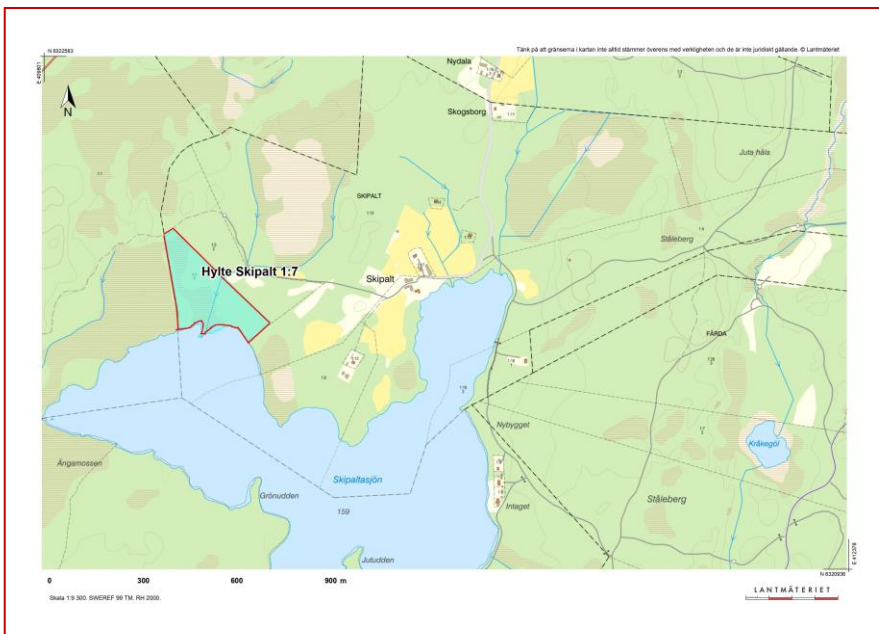

**Waldgrundstück mit ca. 55.000 m² in 31452 Unnaryd (Hylte)
direkt am Skipaltasjön in Hallands län / Schweden**

Grundstück Skipalt 1:7

Seite 2 von 3 Seiten
 Grundstück Skipalt 1:7 in 31452 Unnaryd (Hylte)

Seite 3 von 3 Seiten
 Grundstück Skipalt 1:7 in 31452 Unnaryd (Hylte)

Die Zuwegung zum Grundstück Skipalt 1:7 erfolgt über das östlich gelegene Nachbargrundstück