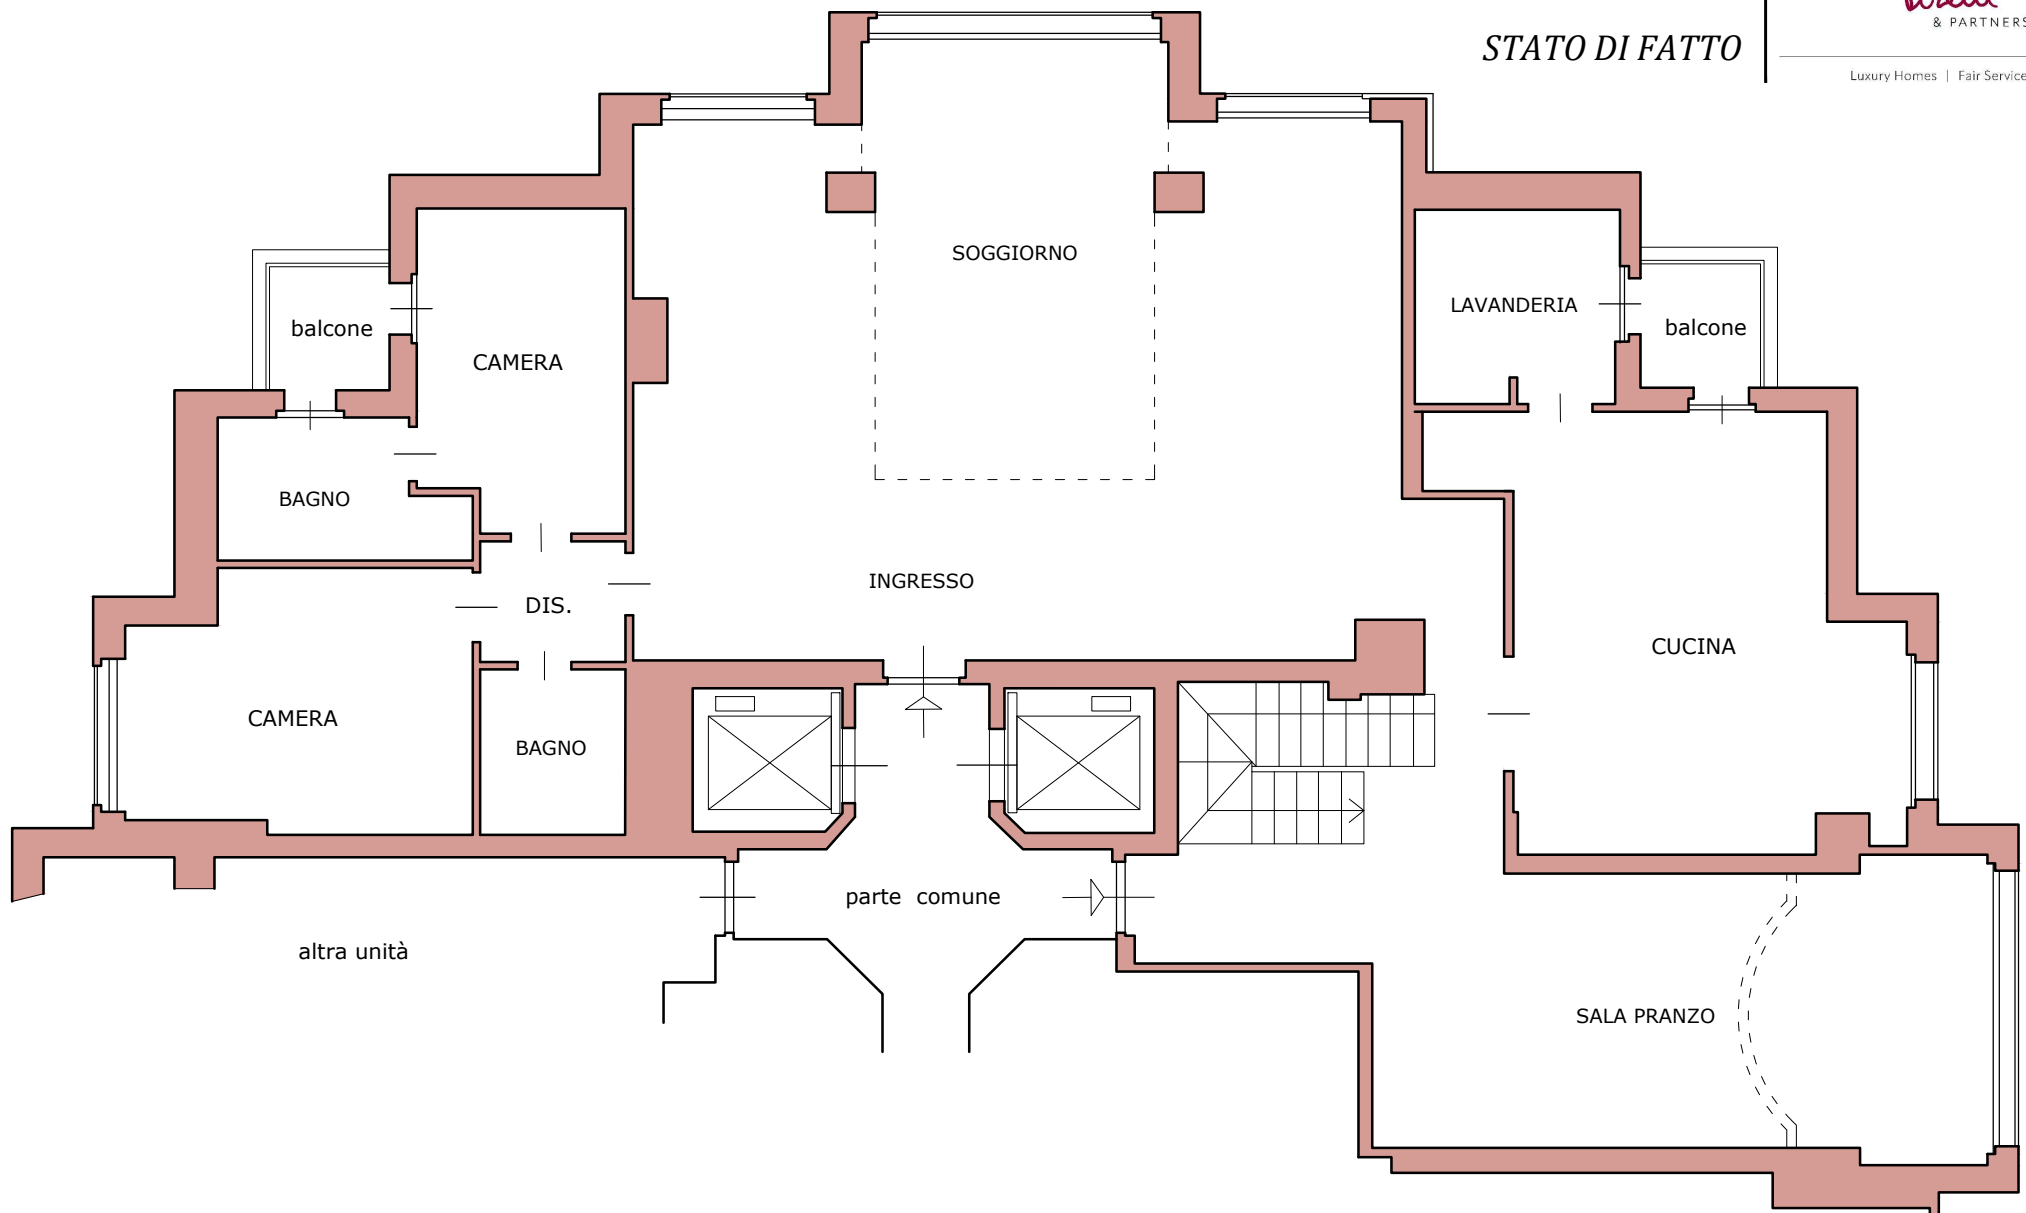

Via Torri Bianche - Vimercate

Pianta

STATO DI FATTO

Luxury Homes | Fair Service

Piano Diciassettesimo

Scala 1:100

le misure sono indicative e vanno verificate in loco