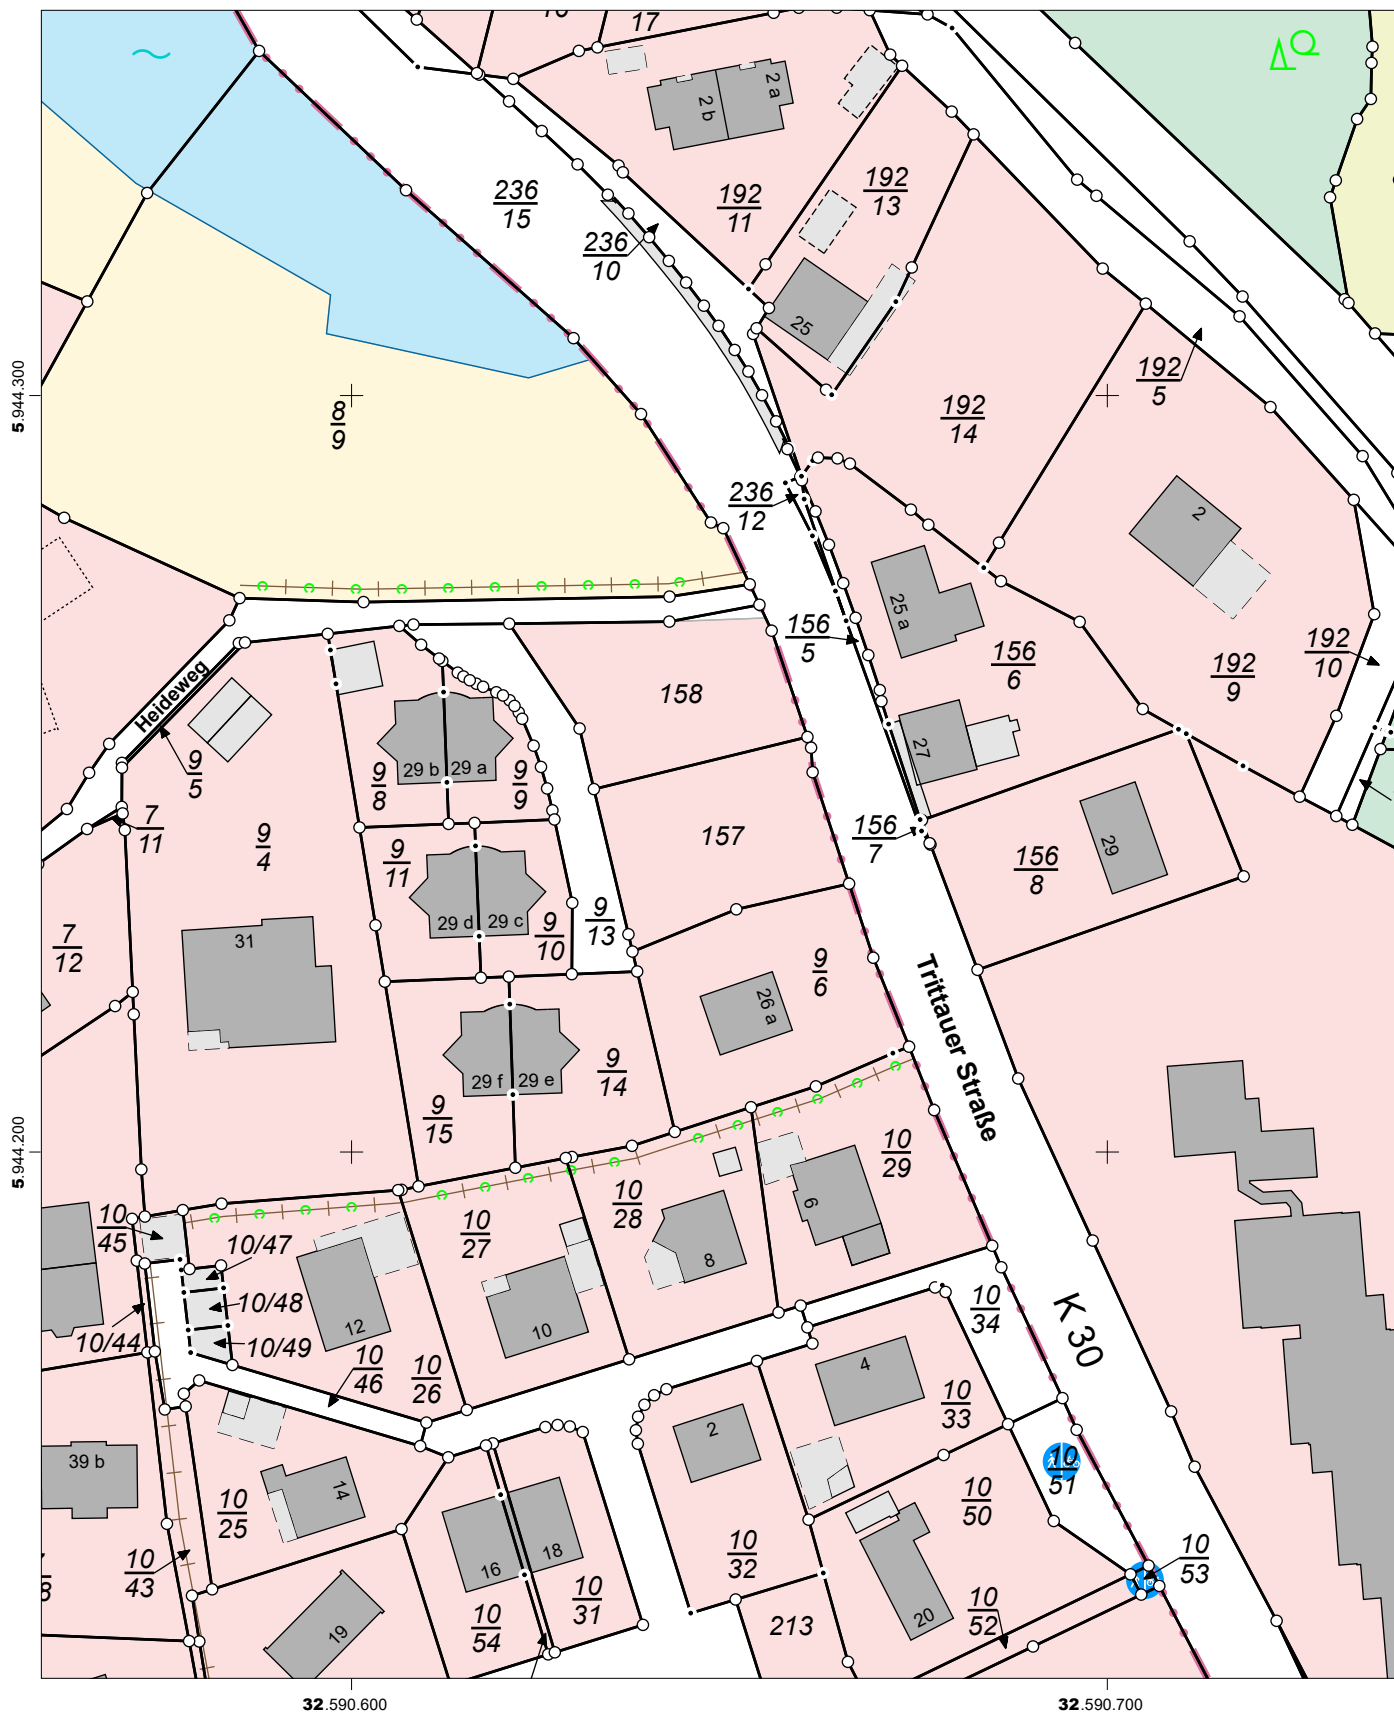

Auszug aus dem Liegenschaftskataster

Liegenschaftskarte 1:1000

Erstellt am 19.02.2024

Flurstück: 157
Flur: 7
Gemarkung: Lütjensee

Gemeinde: Lütjensee
Kreis: Stormarn

Erteilende Stelle: LVermGeo SH
Mercatorstraße 1

24106 Kiel

Telefon: 0431-383-2019

E-Mail: Geoserver@LVermGeo.landsh.de

32.590.600

32.590.700

Maßstab: 1:1000 0 10 20 30 Meter

Für den Maßstab dieses Auszugs aus dem Liegenschaftskataster ist der ausgedruckte Maßstabsbalken maßgebend. Dieser Auszug ist maschinell erstellt und wird nicht unterschrieben. Vervielfältigung, Umarbeitung, Veröffentlichung und Weitergabe an Dritte nur mit Zustimmung des Landesamtes für Vermessung und Geoinformation Schleswig-Holstein oder zum eigenen Gebrauch (§9 Vermessungs- und Katastergesetz in der jeweils geltenden Fassung).