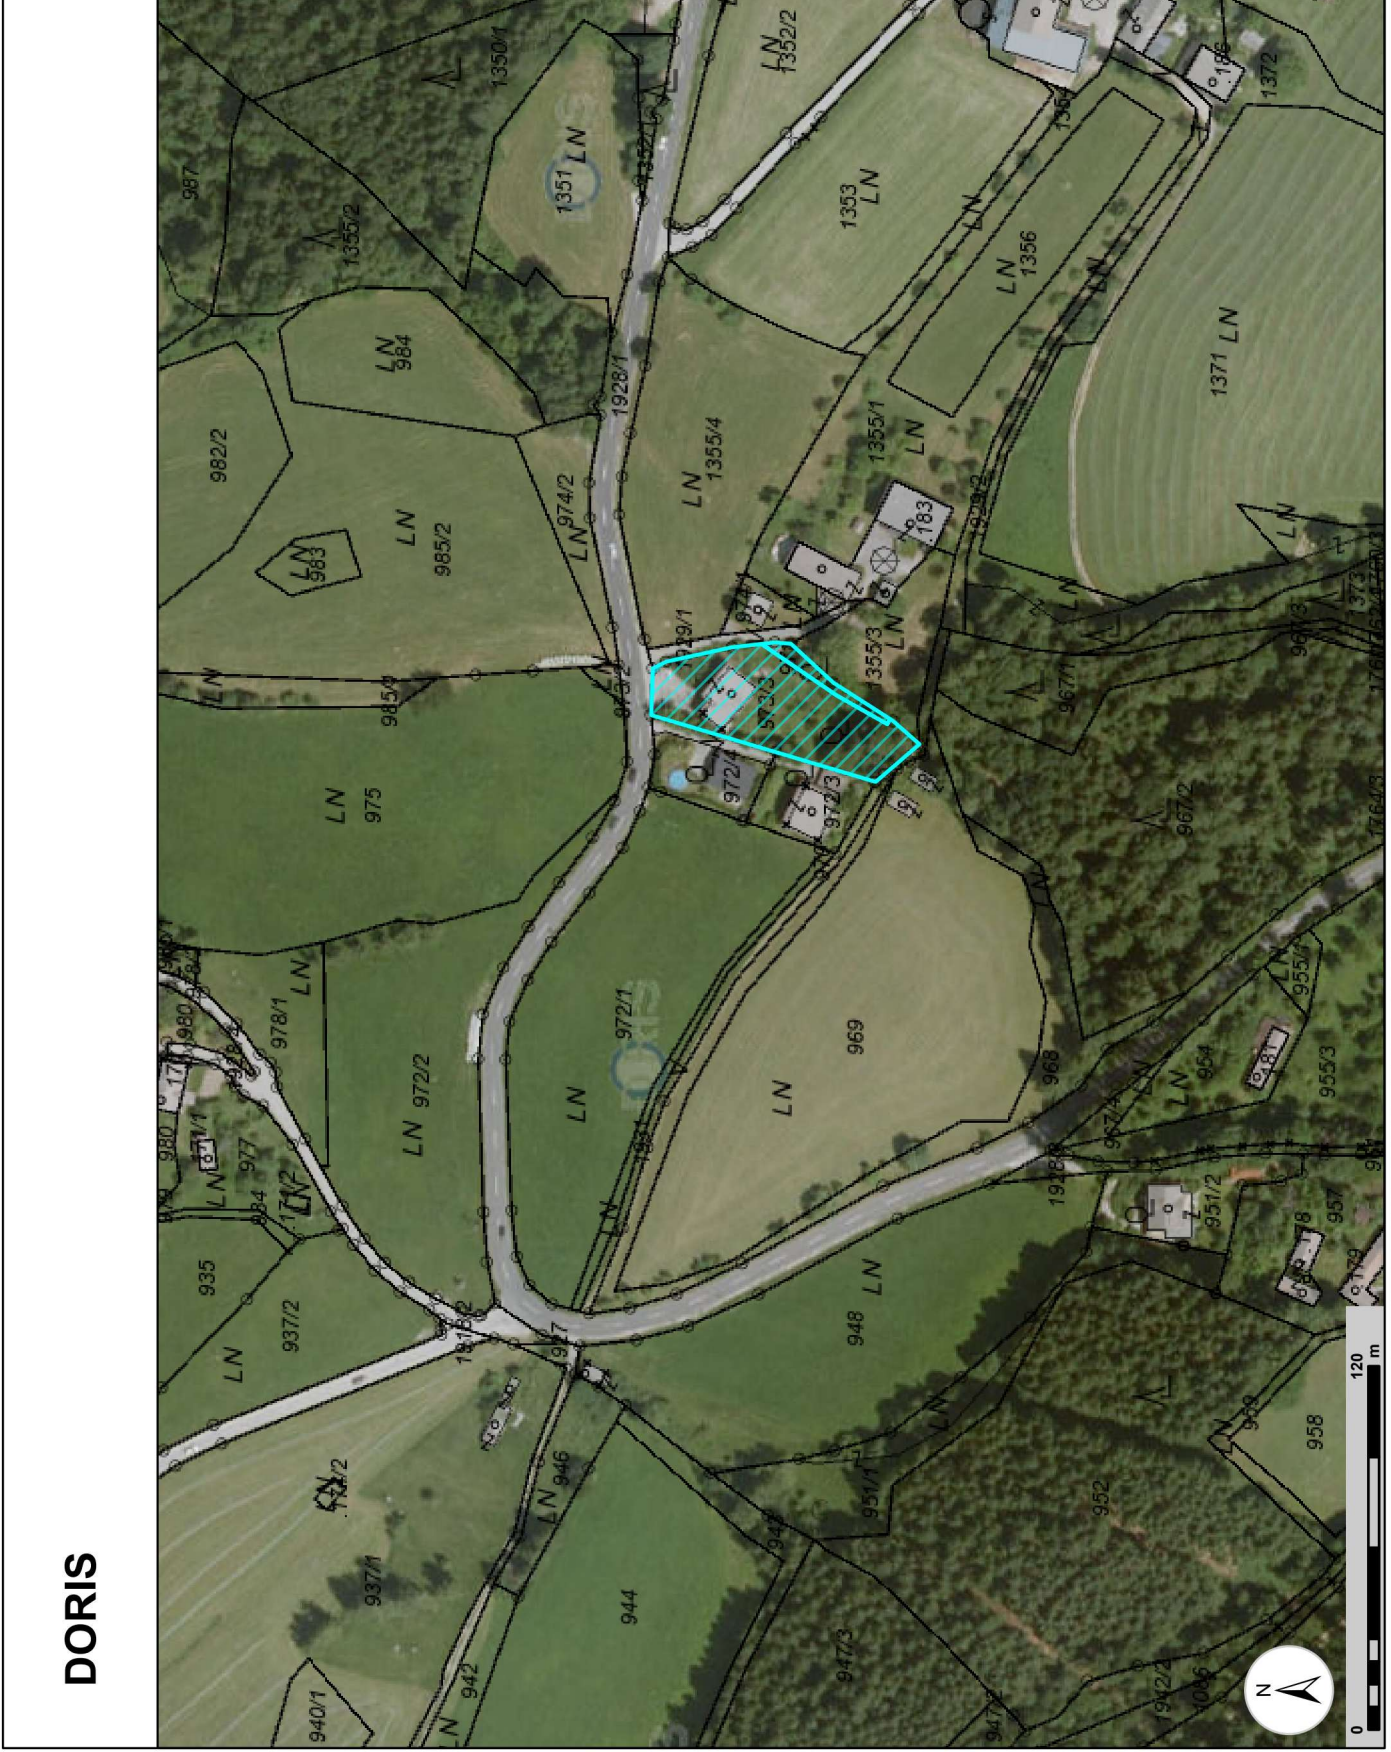

Erstellt für Maßstab M 1:2.500
links unten: 72239 284463
rechts oben: 72909 284868
MG_Austria_GK_Central

Quellen © DORIS, BEV
Verwendung
KG 49403 EZ 222
Ersteller
guest (Guest)
Erstellungsdatum: 16.04.2026

Digitales Oberösterreichisches
Raum-Informationssystem [DORIS]
A-4021 Linz, Bannhofsplatz 1
+43 732-7720-12541
doris.geol.post@ooe.gv.at
https://doris.ooe.gv.at

DORIS

Für die inhaltliche Richtigkeit, Vollständigkeit oder für Fehlerfreiheit der Landkarte schließt das Land Oberösterreich eine Gewähr aus und übernimmt keine Haftung jeglicher Art. Des Weiteren ist die Haftung für Folgeschäden, die aus der unsachgemäßen und falschen Interpretation der Inhalte resultieren, ausgeschlossen.