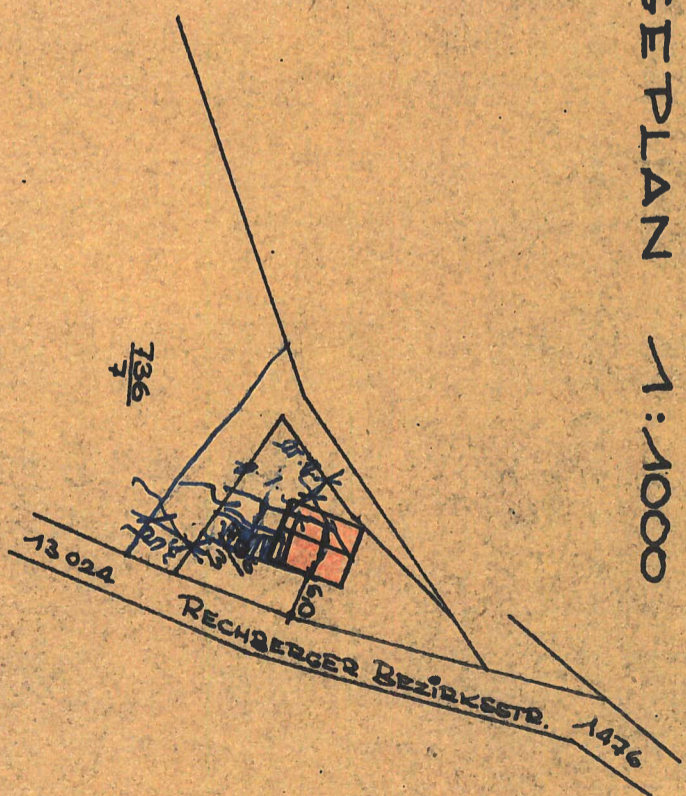

LAGEPLAN 1:1000

DACHGESCHOSZ

53,35

EINRICHTUNGSPLAN ZUR  
ERRICHTUNG EINES

# EINFAMILIENHAUSES

FÜR FAM. JOSEF U. MARGARETE  
DIESENREITER, ST. LEONHARD,  
IN PERG, KARLINGBERG, DARZ. 736B

GRUNDRISS, SCHNITT, ANSICHTEN = MASSSTAB 1:100

BAUFÜHRER:  
PLANVERFASSER:

BAUHER:

*Prüfung im Jahr*