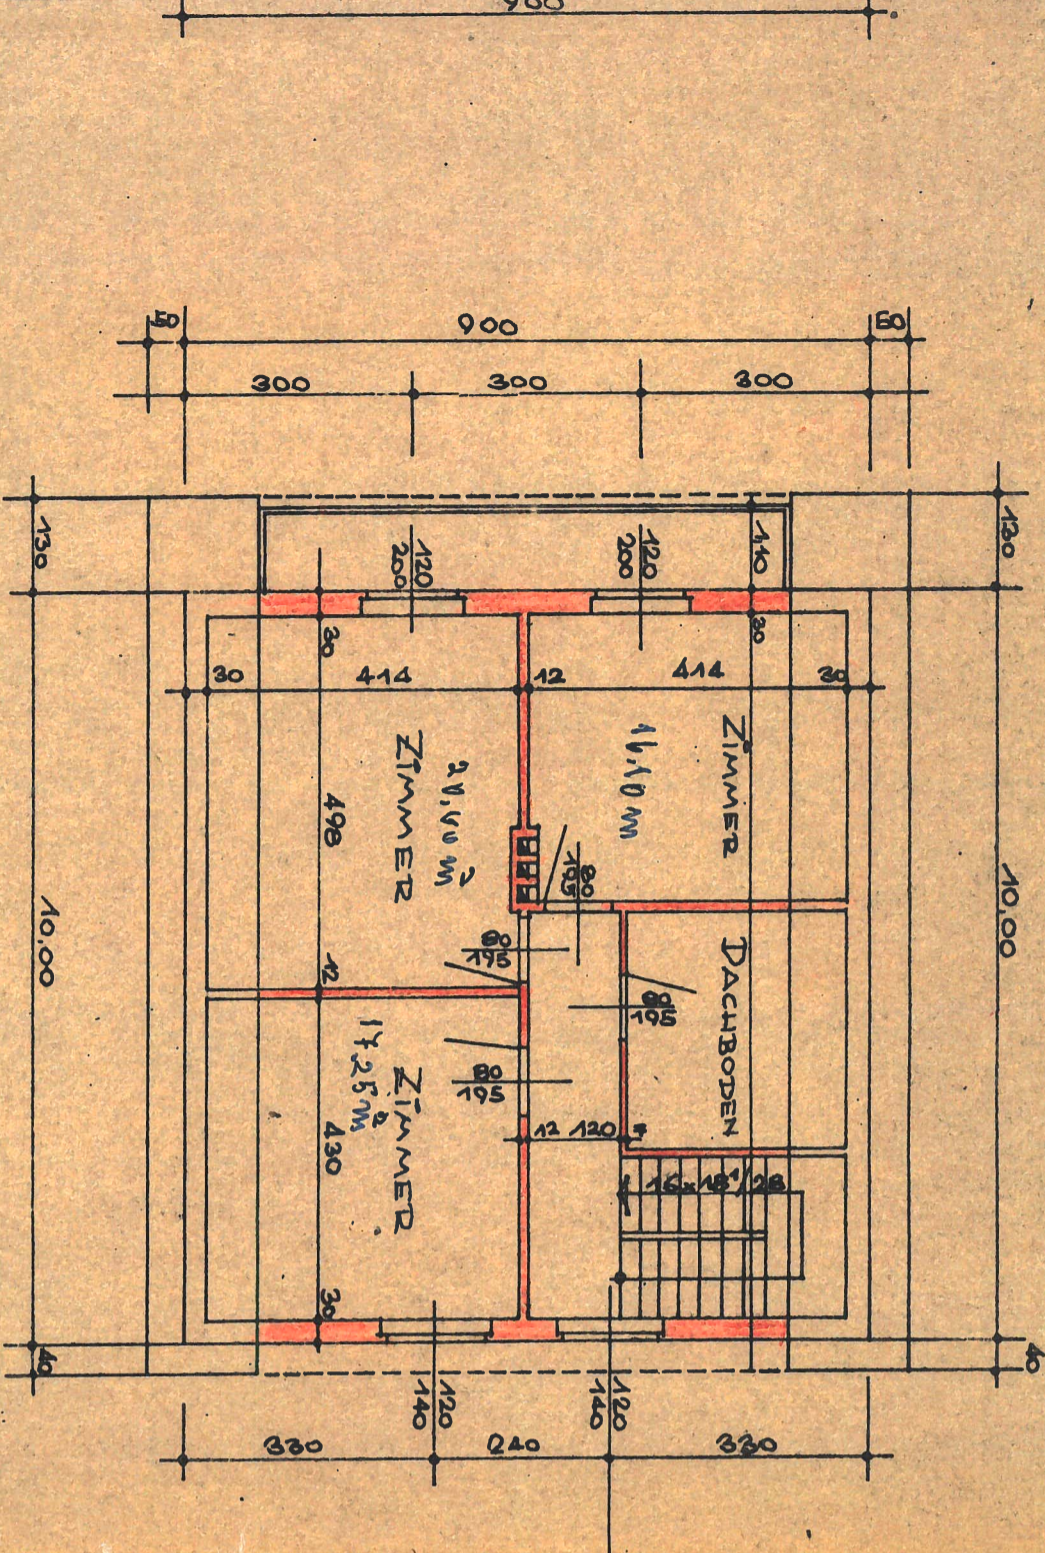

LAGEPLAN 1:1000

DACHGESCHOSZ

53,35

EINRICHTUNGSPLAN ZUR  
ERRICHTUNG EINES

# EINFAMILIENHAUSES

FÜR FAM. JOSEF U. MARGARETE  
DIESENREITER, ST. LEONHARD,  
IN PERG, KARLINGBERG, DARZ. 736B

GRUNDRISS, SCHNITT, ANSICHTEN = MASSSTAB 1:100

BAUFÜHRER:  
PLANVERFASSER:

BAUHER:

*Prüfung im Jahr*